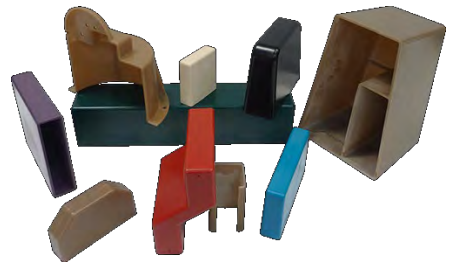

Nous pouvons fournir selon vos plans d'origine ou effectuer du retro-engineering à partir de vos pièces.

RetroCrea

Division Energie

Outillages :

- Kit de réparation de circuit magnétique
- Kit de mesure de cale d'encoche stator sur ressort ondulé semi-automatisé
- Mesure manuelle d'entrefer
- Outillage de maintenance sur mesure
- Etude d'outillage sur demande