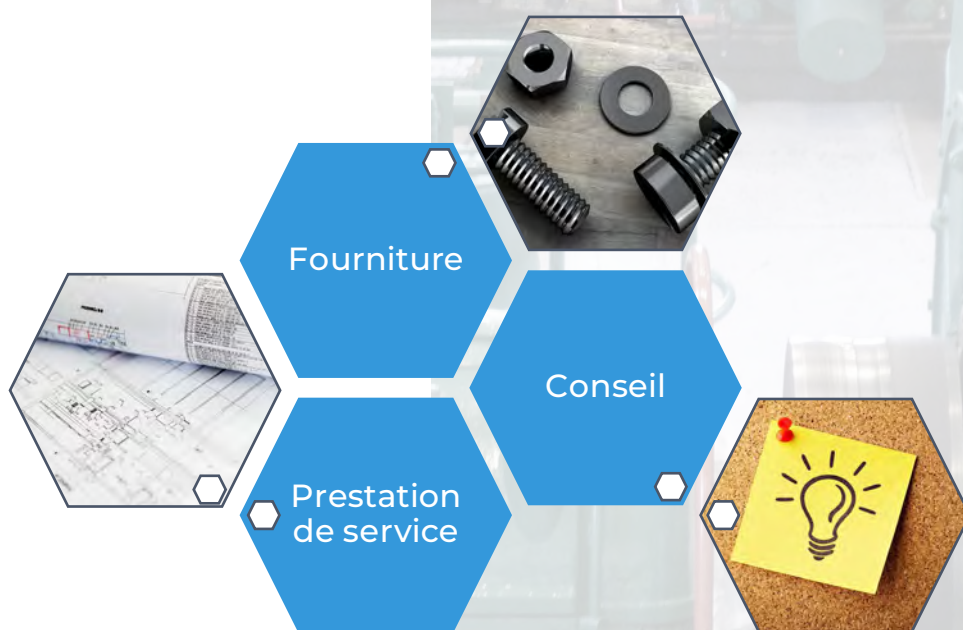

RetroCrea

Division Energie

Votre partenaire maintenance,
réparation et conseil

RetroCrea Division Energie est avec vous au quotidien pour vous aider à relever les défis de la production d'énergie et de l'exploitation des centrales hydro-électriques et thermiques.

Notre spécialité: les alternateurs à pôles saillants et leurs systèmes auxiliaires associés.

Nous mettons toute notre expérience et notre réactivité à votre service que ce soit pour la fourniture, le conseil ou la prestation de service pour améliorer la fiabilité et la disponibilité de vos équipements.